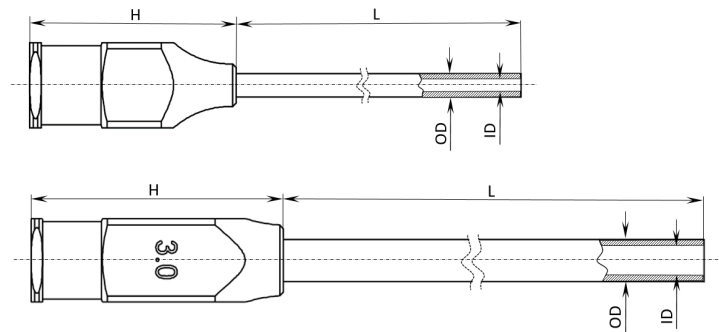

## SINGLE OUTLET

All-metal needles provide high dispensing accuracy. A customer solution is possible on request with MOQ

Material:  
HUB - nickel-plated brass  
Tube - stainless steel 304

Tip diameter			(L) Tip length												
(ID) mm	(OD) mm	H	5 mm	10 mm	15 mm	16 mm	18 mm	20 mm	25 mm	30 mm	50 mm	60 mm	70 mm	80 mm	100 mm
0,20	0,40	14,5	•	7726048	•	•	•	•	•	•	•	•	•	•	•
0,25	0,50	14,5	•	7025989	•	•	•	•	•	•	7726049	•	•	•	•
0,35	0,60	14,5	7728680	7726050	•	•	•	•	•	•	7025990	•	•	•	•
0,40	0,70	14,5	7728684	7025991	•	•	•	•	•	•	7025992	•	•	•	7726051
0,50	0,80	14,5	7728687	7025993	•	•	•	7728688	•	•	•	•	•	•	•
0,60	0,90	14,5	•	•	•	7729367	7728695	•	•	•	7026492	7728697	•	•	•
0,65	1,00	14,5	7728698	7025995	•	•	•	•	•	•	7025996	•	•	•	7726055
0,80	1,20	14,5	•	•	•	•	•	•	•	•	7025998	•	•	•	7026493
0,90	1,30	14,5	•	7726057	7728716	•	•	•	•	•	•	•	•	•	7726058
1,00	1,50	14,5	•	7025846	•	•	•	•	•	•	7726060	•	•	•	7726061
1,10	1,60	14,5	•	7726062	•	•	•	7728728	•	•	7726063	•	•	•	•
1,20	1,70	14,5	•	7726066	•	•	•	•	•	•	7726067	•	•	•	7025999
1,30	1,80	14,5	•	7726068	•	•	•	•	•	•	7026001	•	•	7728735	7026000
1,40	1,90	14,5	•	7726069	•	•	•	•	•	•	7026002	•	7728738	•	7726070
1,50	2,00	14,5	•	7726071	•	•	•	7728743	•	7728745	7026004	•	•	7728747	7026003
1,60	2,10	14,5	•	•	•	•	•	•	•	•	7728748	•	•	•	•
1,70	2,20	14,5	•	•	•	•	•	•	•	•	7728753	•	•	•	•
1,90	2,50	14,5	•	7025837	•	•	•	7728764	•	7728767	•	•	•	7728771	7026006
2,40	3,00	18	•	7726073	•	•	•	•	7728781	7728783	7726074	•	•	•	•
2,50	3,50	18	•	7726075	•	•	•	•	•	•	•	•	•	•	•