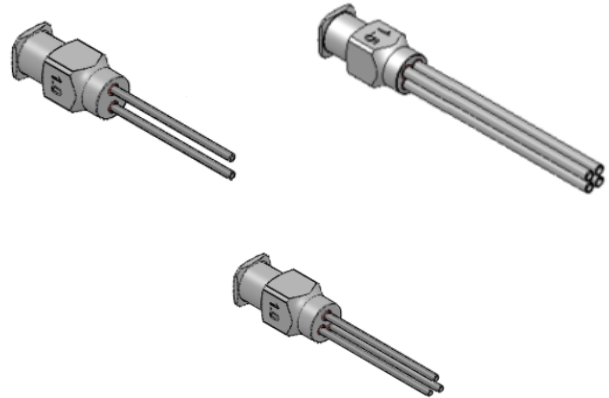

Tip diameter			(L) Tip length				
DOUBLE OUTLETS TIPS							
(ID) mm	(OD) mm	H	10 mm	20 mm	30 mm	40 mm	100 mm
0,35	0,60	14	•	7025932	•	•	•
0,40	0,70	14	•	7726037	•	•	•
0,50	0,80	14	•	7025928	•	•	•
0,60	0,90	14	•	7025927	•	•	•
0,65	1,00	14	•	7026477	•	•	7026478
0,80	1,20	14	•	7025920	7726033	7726034	7726035
1,00	1,50	14	•	7025916	•	•	7025918
1,20	1,70	14	7726427	7025913	•	•	7726032
1,90	2,50	14	•	•	•	•	7726029
TRIPLE OUTLETS TIPS							
(ID) mm	(OD) mm	H	10 mm	20 mm	30 mm	40 mm	100 mm
0,65	1,00	14	•	7025935	•	•	•
QUADRUPLE OUTLETS TIPS							
(ID) mm	(OD) mm	H	10 mm	20 mm	30 mm	40 mm	100 mm
0,65	1,00	14	7025938	7025937	7726042	•	7025939
1,00	1,50	14	•	•	•	•	7025944

Material:
HUB - nickel-plated brass
Tube - stainless steel 304 or 316.

• available on request with minimum order quantity, custom sizes also available on request