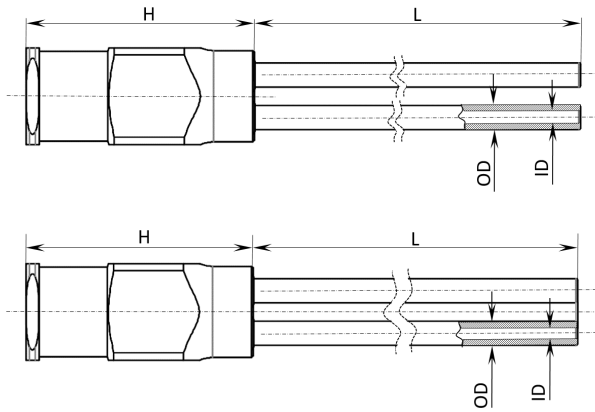

Tip diameter			(L) Tip length				
DOUBLE OUTLETS TIPS							
(ID) mm	(OD) mm	H	10 mm	20 mm	30 mm	40 mm	100 mm
0,35	0,60	14	•	7025932	•	•	•
0,40	0,70	14	•	7726037	•	•	•
0,50	0,80	14	•	7025928	•	•	•
0,60	0,90	14	•	7025927	•	•	•
0,65	1,00	14	•	7026477	•	•	7026478
0,80	1,20	14	•	7025920	7726033	7726034	7726035
1,00	1,50	14	•	7025916	•	•	7025918
1,20	1,70	14	7726427	7025913	•	•	7726032
1,90	2,50	14	•	•	•	•	7726029
TRIPLE OUTLETS TIPS							
(ID) mm	(OD) mm	H	10 mm	20 mm	30 mm	40 mm	100 mm
0,65	1,00	14	•	7025935	•	•	•
QUADRUPLE OUTLETS TIPS							
(ID) mm	(OD) mm	H	10 mm	20 mm	30 mm	40 mm	100 mm
0,65	1,00	14	7025938	7025937	7726042	•	7025939
1,00	1,50	14	•	•	•	•	7025944

Material:
HUB - nickel-plated brass
Tube - stainless steel 304 or 316.

• available on request with minimum order quantity, custom sizes also available on request